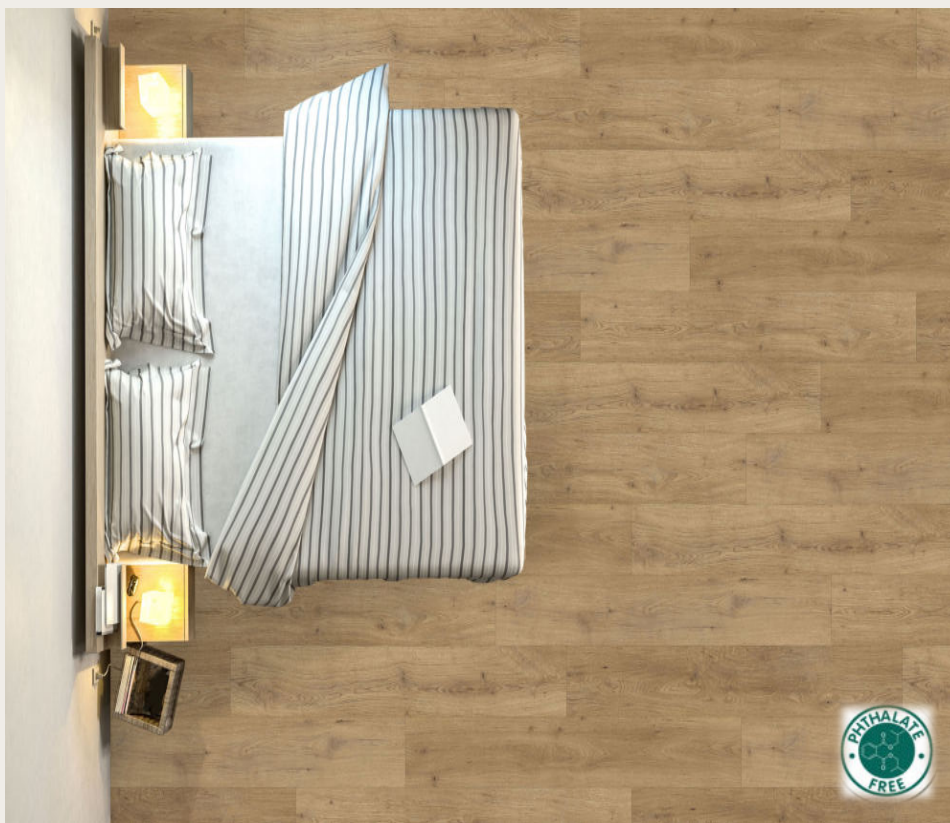

Home Like

La haute confection de sol

ECO30 CLUNY

Revêtement de sol clipsable en LVT Rigide

Coloris: chêne N°10B

ECO30 SPC

- Usage domestique
- CU: 0.15
- 3.2 mm en Lame
- 1220x182 mm
- Pose: click angulaire

Homelike ECO 30

Idéal pour un usage domestique

Durabilité Exceptionnelle

- Résistante aux rayures, aux chocs et à l'abrasion
- Cœur SPC Ultra-Stable
Insensible aux variations de température (-20°C à 60°C)
- Structure imperméable
Convient aux salles de bain, cuisines
- Un choix judicieux pour les petits espaces
- Compatible avec le sol chauffant